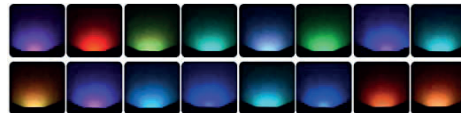

LED Power Fluter RGBW 75W

Ideal zur Lichtgestaltung von Fassaden - Objekte - Umgebung - Pflanzen - Flächen

Bis maximal
50 Scheinwerfer
verbinden

und / oder

Fernbedienung

Touch-Link funktioniert mit
und ohne App
(Fernbedienung optional)

Philips Hue* App

Ansteuerung von Szenen
Bereiche, Schaltuhr und
Gruppen

(App funktioniert nur mit Bridge)

Philips Hue* Bridge

Zugriff und Ansteuerung auch im Urlaub
Verbindung WLAN

Spezifikationen LED Fluter